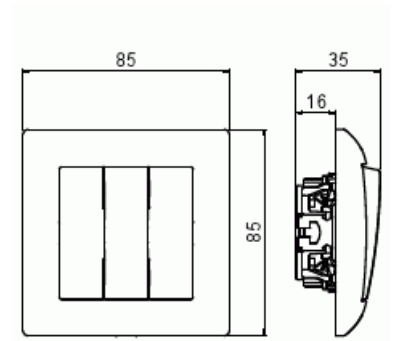

Strömställare SAGA 3X1-polig

Strömställare SAGA 3x1-polig, komplett. Biocirkulär plast används i ramen.

Typpi: 10631UJ-916

Snro: 1815709

Tuotekoodi: 2TKA00005010

GTIN: 6438199011301

3x1-polig strömställare SAGA med snabbanslutning. Terminalerna är för max två stela ledningar. Kompletterat inklusive täckram, brytarinsats och vipa. Biocirkulär plast används i ramen.

Tekniset tiedot

Sähkösuureet

Märkspänning: 250 V

Luokitus

Lämplig för skyddsklass (IP): IP21

Pakkaus

Paketti: 10/100/1200

Yksikkö: kpl

ETIM Data

Kopplingstyp:	3x1-polig strömställare
Manövreringsmetod:	Vippa/knapp
Sammansättning:	Baselement med hel täckplatta
Tryckknappsomkopplare:	Ei
Antal vippor:	3
Monteringsmetod:	Infällt montage
Typ av fastsättning:	Skruvmontering
Med monteringsplåt:	Ei
Material:	Plast
Materialkvalitet:	Termoplast
Halogenfri:	Kyllä
Anti-bakteriell:	Ei
Ytskydd:	Obehandlad
Typ av yta:	Blank
Färg:	Vit
RAL-nummer (liknande):	9003
Etikettutrymme/informationsyta:	Nej
Belysning:	Nej
Märkström:	16 A
Kopplingsström för lysrör:	16 AX
Återkopplingssignalkontakt:	Ei
Anslutningstyp:	Övrigt
Tvättmaskinomkopplare:	Ei
Apparatens bredd:	85 mm
Apparatens höjd:	35 mm
Apparatens djup:	85 mm
Inbyggnadsdjup:	17 mm
Minsta djup på infälld installationsdosa:	17 mm
Kompatibel med Apple HomeKit:	Ei
Kompatibel med Google Assistant:	Ei
Kompatibel med Amazon Alexa:	Ei
Med stöd för IFTTT:	Ei