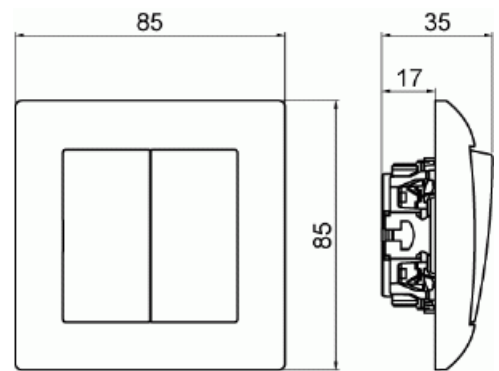

Tryckknapp SAGA kron komplett

Tryckknapp SAGA, kron, komplett. Biocirkulär plast används i ramen.

Tyyppi: 1465UJ-916

Snro: 1815675

Tuotekoodi: 2TKA00005013

GTIN: 6438199011332

Tryckknapp SAGA, kron, med snabbanslutning. Terminalerna är för max två stela ledningar. Kompletterat inklusive täckram, brytarinsats och vipa. Biocirkulär plast används i ramen.

Tekniset tiedot

Sähkösuureet

Märkspänning: 250 V

Luokitus

Lämplig för skyddsklass (IP): IP21

Pakkaus

Paketti: 10/100/1200

Yksikkö: kpl

ETIM Data

Sammansättning:	Baselement med centrumplatta
Modell/Utförande:	Serietryckknapp
Manövreringsmetod:	Tryckknapp
Kontaktlös typ:	Ei
Antal vippor:	2
Antal poler:	1
Märkström:	16 A
Med belysning:	Ei
Med ljuskälla:	Ei
Med signallampa:	Ei
Återkopplingssignalkontakt:	Ei
Anslutningstyp:	Insticksklämma (snabbklämma)
Monteringsmetod:	Infällt montage
Typ av fastsättning:	Skruvmontering
Material:	Plast
Materialkvalitet:	Termoplast
Halogenfri:	Kyllä
Anti-bakteriell:	Ei
Ytskydd:	Obehandlad
Typ av yta:	Blank
Färg:	Vit
RAL-nummer (liknande):	9003
Transparent:	Ei
Textfält/Plats för märkning:	Ei
Slagtålighet (IK):	IK00
Apparatens bredd:	85 mm
Apparatens höjd:	35 mm
Apparatens djup:	85 mm
Minsta djup på infälld installationsdosa:	18 mm
Kompatibel med Apple HomeKit:	Ei
Kompatibel med Google Assistant:	Ei
Kompatibel med Amazon Alexa:	Ei
Med stöd för IFTTT:	Ei