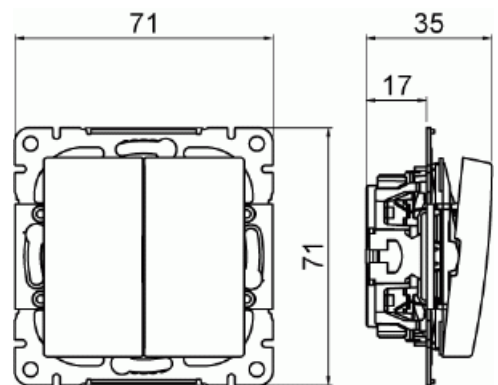

Strömställare SAGA kron

Kronströmställare SAGA, multipack.
Inklusive brytarinsats och vippa.

Tyyppi: 1065UCM-916

Snro: 1815696

Tuotekoodi: 2TKA00005202

GTIN: 6438199012124

Kronströmställare SAGA, multipack för brytare med snabbanslutning.
Terminalerna är för max två stela ledningar. Inklusive brytarinsats och vippa.

Tekniset tiedot

Sähkösuureet

Märkspänning: 250 V

Luokitus

Lämplig för skyddsklass (IP): IP21

Pakkaus

Paketti: 1/1/18

Yksikkö: kpl

ETIM Data

Koplingstyp: Kronströmställare

Manövreringsmetod:	Vippa/knapp
Sammansättning:	Baselement med centrumplatta
Tryckknappsomkopplare:	Ei
Antal vipppor:	2
Monteringsmetod:	Infällt montage
Typ av fastsättning:	Skruvmontering
Med monteringsplåt:	Ei
Material:	Plast
Materialkvalitet:	Termoplast
Halogenfri:	Kyllä
Anti-bakteriell:	Ei
Ytskydd:	Obehandlad
Typ av yta:	Blank
Färg:	Vit
RAL-nummer (liknande):	9003
Etikettutrymme/informationsyta:	Nej
Belysning:	Nej
Märkström:	16 A
Kopplingsström för lysrör:	16 AX
Återkopplingsignalkontakt:	Ei
Anslutningstyp:	Övrigt
Tvättmaskinomkopplare:	Ei
Apparatens bredd:	71 mm
Apparatens höjd:	35 mm
Apparatens djup:	71 mm
Inbyggnadsdjup:	17 mm
Minsta djup på infälld installationsdosa:	17 mm