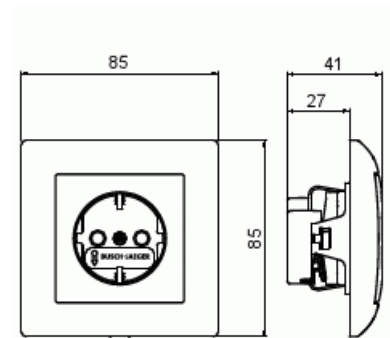

Vägguttag SAGA 1-vägs infällt

Vägguttag SAGA, 1-vägs, jordat med snabbanslutning. För infällt montage.

Tyyppi: 20EUJ-916

Snro: 1815812

Tuotekoodi: 2TKA00005354

GTIN: 6438199014067

Vägguttag SAGA, 1-vägs, jordat med snabbanslutning. För infällt montage, levereras med ram. Det finns terminaler för varje kontakt i uttaget. Inga X-terminaler. Terminalerna är för max två stela ledningar. Biocirkulär plast används i ramen.

Tekniset tiedot

Sähkösuureet

Märkström:	16 A
Märkspänning:	250 V

Luokitus

Lämplig för skyddsklass (IP):	IP21

Pakkaus

Paketti:	1/10/100
Yksikkö:	kpl