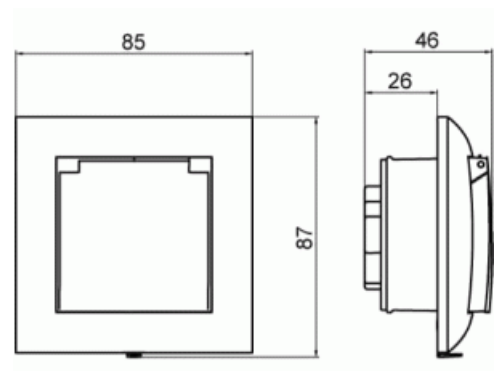

Vägguttag SAGA 1-vägs infällt

Vägguttag SAGA, 1-vägs, jordat med snabbanslutning och lock med kapslingsklass IP44.

Tyyppi: 20EUJW-916

Snro: 1815813

Tuotekoodi: 2TKA00005355

GTIN: 6438199014111

Vägguttag SAGA, 1-vägs, jordat med snabbanslutning. För infällt montage, levereras med ram. Uttaget är försett med ett lock som gör den till en IP44-klass enhet. Det finns terminaler för varje kontakt i uttaget. Inga X-terminaler. Terminalerna är för max två stela ledningar. Biocirkulär plast används i ramen.

Tuotekortti

Vägguttag SAGA, 1-vägs, jordat med snabbanslutning och lock med kapslingsklass IP44.

Typ av yta:	Blank
Anti-bakteriell:	Ei
Med genomgångsfunktion:	Ei
Med brytare:	Ei
Roterad centralinsats:	Ei
Frekvensområde:	50...60 Hz
Apparatens bredd:	85 mm
Apparatens höjd:	85 mm
Apparatens djup:	41 mm
Minsta djup på infälld installationsdosa:	28 mm