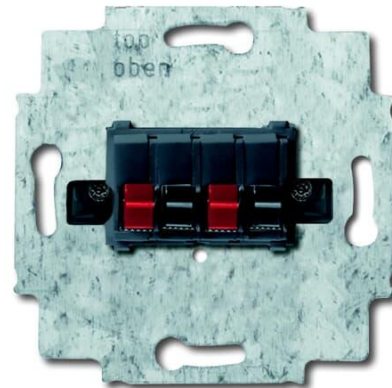

# Uttagsinsats

Uttagsinsats, högtalare, stereo

**Tyyppi:** 0248.00

**Snro:** 5020271

**Tuotekoodi:** 2TKA000090G1

**GTIN:** 6418677331367

### Luokitus

Lämplig för skyddsklass (IP):	IP20
-------------------------------	------

# Tuotekortti

Uttagsinsats, högtalare, stereo

Monteringsmetod:	Infällt montage
Material:	Plast
Materialkvalitet:	Termoplast
Halogenfri:	Ei
Anti-bakteriell:	Ei
Ytskydd:	Obehandlad
Typ av yta:	Matt
Färg:	Grå
Transparent:	Ei
Typ av fastsättning:	Montering med skruv
Med boxar/kopplingar:	Ei
Lämplig för antal boxar/kopplingar:	4
Med dragavlastning:	Ei
Avskärmad buss:	Ei
Avskärmad kapsling:	Ei
Lysterklämma:	Ei
Med belysning:	Ei
Slagtålighet (IK):	IK00
Apparatens bredd:	71 mm
Apparatens höjd:	40 mm
Apparatens djup:	71 mm
Minsta djup på infälld installationsdosa:	40 mm