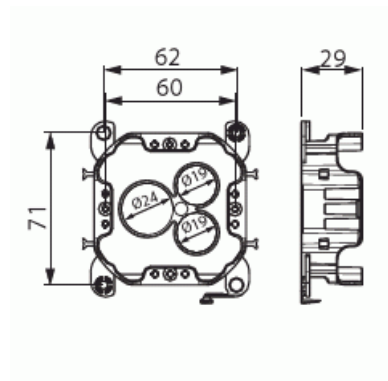

Monteringsdosa för Impressivo

Monteringsdosa till Impressivo förhöjningsramar 85- och 100mm, För max 26mm djupa produkter

Tyyppi: 2456.26

Snro: 1815395

Tuotekoodi: 2TKA000769G1

GTIN: 6418677331299

Impressivo produkter för infällt montage kan ytmonteras med hjälp förhöjningsramar och monteringsdosan för utanpåliggande montage. Normalt blir installationen IP20/IP21 beroende på centrumplattans IP-klass. Impressivo vägguttagen med lock samt med kabeldragning enligt instruktion erhålls IP44. Vid montage av strömställare och tryckknappar kan man också nå IP44 vid användning av skruvmonterade vippor med fästplatta 2474 eller 2475.

Tekniset tiedot

Pakkaus

Paketti:	10/100
Yksikkö:	kpl

ETIM Data

Sammansättning:	Kapslingsunderdel
Lämplig för kopplingsmoduler i hushållsmiljöer:	Ei
Antal enheter:	1

Tuotekortti

Monteringsdosa till Impressivo förhöjningsramar 85- och 100mm, För max 26mm djupa produkter

Monteringsriktning:	Horisontell och vertikal
Form:	Rektangulär
Material:	Plast
Materialkvalitet:	Termoplast
Halogenfri:	Kyllä
Ytskydd:	Obehandlad
Typ av yta:	Matt
Färg:	Vit
Transparent:	Ei
Skyddsram ingår:	Ei
Med kanalinföring:	Ei
Med kabelingång:	Ei
Med förskruvningsinföring:	Ei
Stöttålig:	Ei
Kapslingsklass (IP):	IP21
Bredd:	26 mm
Höjd:	70 mm
Djup:	80 mm