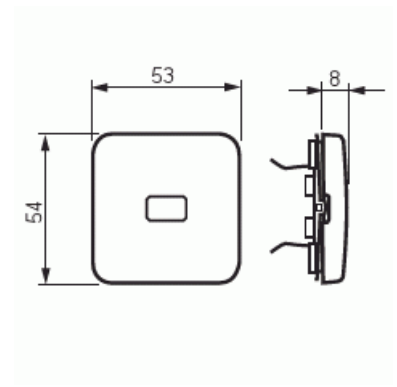

Vippa

Vippa, Jussi, för trapp-/korsbrytare, med klar lins

Tyyppi: 2520-212

Tuotekoodi: 2TKA000811G1

GTIN: 6410021061364

Tekniset tiedot

Luokitus

Lämplig för skyddsklass (IP): IP20

Pakkaus

Paketti: 20/200

Yksikkö: kpl

ETIM Data

Modell/Utförande: Enkel vippa

Prägling/Indikering: Ingen

Scanable symbol / barrier free: Ei

Användning: Omkopplare/tryckknapp

Tuotekortti

Vippa, Jussi, för trapp-/korsbrytare, med klar lins

Lämplig för beröringssensor för bussystem:	Ei
Typ av fastsättning:	Klämmontering
Övervakningsfönster/ljusuttag:	Kyllä
Material:	Plast
Materialkvalitet:	Termoplast
Halogenfri:	Kyllä
Ytskydd:	Obehandlad
Typ av yta:	Matt
Anti-bakteriell:	Ei
Färg:	Vit
RAL-nummer (liknande):	9010
Med tryckbar etikett:	Ei
Med utbytbar lins/symbol:	Ei
Slagtålighet (IK):	IK00
Bredd:	54 mm
Höjd:	25 mm
Djup:	54 mm