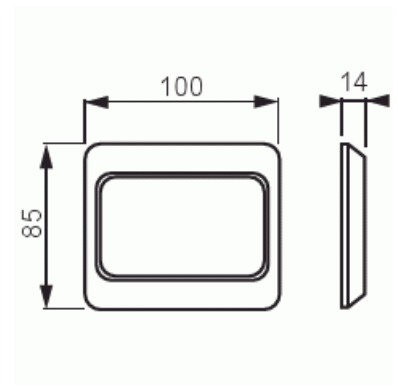

Täckram

Täckram, Jussi, 100mm, 1-fack

Tyyppi: 2521-100**Snro:** 1815170**Tuotekoodi:** 2TKA000813G1**GTIN:** 6410021661212

Tekniset tiedot

Pakkaus

Paketti:	20/200
Yksikkö:	kpl

ETIM Data

Antal enheter:	1
Monteringsriktning:	Horisontell och vertikal
Antal horisontella fack:	1
Antal vertikala fack:	1
Med monteringsram:	Ei
Infälld montering:	Kyllä
Lämplig för golvbox:	Ei

Tuotekortti

Täckram, Jussi, 100mm, 1-fack

Lämplig för väggkanal:	Ei
Lämplig för inbyggnadsmontage:	Ei
Textfält/Plats för märkning:	Ei
Material:	Plast
Materialkvalitet:	Termoplast
Halogenfri:	Kyllä
Anti-bakteriell:	Ei
Ytskydd:	Obehandlad
Typ av yta:	Matt
Färg:	Vit
RAL-nummer (liknande):	9010
Transparent:	Ei
Med gångjärnslock:	Ei
Kapslingsklass (IP):	IP21
Bredd:	100 mm
Höjd:	11 mm
Djup:	85 mm
Inbyggnadsbredd:	85 mm
Inbyggnadshöjd:	100 mm
Diameter borrhål (öppning):	74 mm