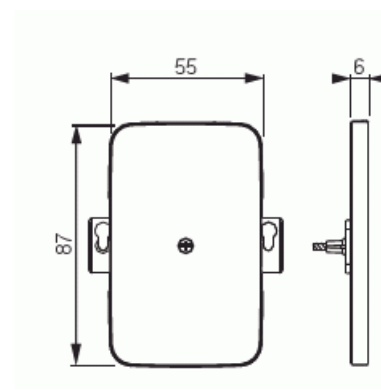

Centrumplatta

Centrumplatta, Jussi, blind 100mm

Tyyppi: 2538-100-214**Snro:** 1815188**Tuotekoodi:** 2TKA000845G1**GTIN:** 6418677335709

Tekniset tiedot

Luokitus

Lämplig för skyddsklass (IP):

IP21

Pakkaus

Paketti:

1/10/100/1800

Yksikkö:

kpl

ETIM Data

Modell/Utförande:

Centrumplatta

Prägling/Indikering:

Ingen

Scanable symbol / barrier free:

Ei

Användning:

Övrigt

Tuotekortti

Centrumplatta, Jussi, blind 100mm

Lämplig för beröringssensor för bussystem:	Ei
Typ av fastsättning:	Skruvmontering
Övervakningsfönster/ljusuttag:	Ei
Material:	Plast
Materialkvalitet:	Termoplast
Halogenfri:	Kyllä
Ytskydd:	Obehandlad
Typ av yta:	Matt
Anti-bakteriell:	Ei
Färg:	Vit
RAL-nummer (liknande):	9010
Med tryckbar etikett:	Ei
Med utbytbar lins/symbol:	Ei
Slagtålighet (IK):	IK00
Bredd:	55 mm
Höjd:	20 mm
Djup:	87 mm