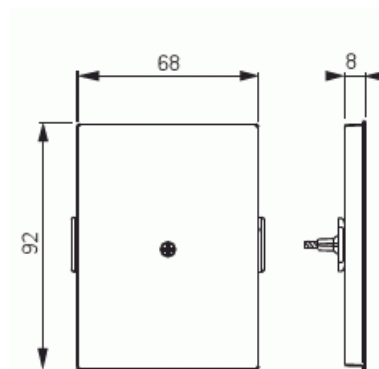

# Centrumplatta

Centrumplatta, Impressivo, 100mm, blind, antracit

**Tyyppi:** 2538-100-81

**Snro:** 1815494

**Tuotekoodi:** 2TKA000846G1

**GTIN:** 6418677332296

Sluten centrumplatta. Lämpar sig för öppning planerad för 2-vägs apparat i 100mm täckram. Tillverkad av högklassigt och hållbart plastmaterial. Ytan är blank och lätt att hålla ren. Rengöring med vanliga milda tvättmedel för hushåll. Användning av starka lösningsmedel bör undvikas.