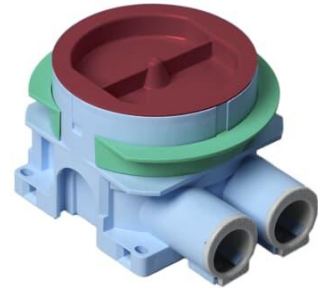

Apparatdosa

Apparatdosa för 12-13/24-26 mm skiva. 2 fasta stutsar 16/20mm. (EI30/EI60)

Tyyppi: AU60.1

Snro: 1422242

Tuotekoodi: 2TKA001744G1

GTIN: 6418677334788

Apparatdosa är försedd med roterande monteringsring. Skruvavståndet är cc 60 mm. Den medföljande gröna distansringen används vid enkelgips (13 mm). Ringen avlägsnas när dosan monteras i dubbelgips (26 mm). Apparatdosa har två fasta stutsar för 16/20 mm rör av vilka den ena är öppen. Dessutom finns fyra utbrytningar på sidorna och två i botten av dosan. Skruvavståndet är cc60 mm. Vid montage använd dosfräs T70 med diameter 74mm. Tillverkad av halogenfritt material och uppfyller glödtrådsprovets krav enligt standard IEC/EN60670:2005 (850° C). Dosa går att montera i brandklassade väggar EI30/EI60. Se instruktion.

Tekniset tiedot

Pakkaus

Paketti:	80
Yksikkö:	kpl

ETIM Data

Monteringsmetod:	Infällt montage
Form:	Rund
Konstruktionstyp:	Övrigt

Tuotekortti

Apparatdosa för 12-13/24-26 mm skiva. 2 fasta stutsar 16/20mm. (EI30/EI60)

Modell/Utförande:	Enkel
Utrustad med roterande ring:	Kyllä
Kopplingsbar:	Kyllä
Utrustad med:	Ingen
Diameter:	71 mm
Längd:	71 mm
Bredd:	71 mm
Djup:	71 mm
Invändigt djup:	54 mm
För antal apparatinsatser:	1
Apparatens fastsättning:	Skruvning
Med skruvar:	Kyllä
Kapslingsgenommatning via utbrytningsöppning:	Kyllä
Kapslingsgenomföring via förseglingsmembran, tillval:	Ei
Kapslingsgenomföring via munstycke, tillval:	Kyllä
Kapslingsgenomföring via stegmembran, tillval:	Ei
För rördiameter:	16/20 mm
Rörlåsning:	Kyllä
Rörlås, tillval:	Ei
Inlopp bakifrån:	Kyllä
Antal ingångar:	2
Antal röranslutningar:	2
Material:	Plast
Halogenfri:	Kyllä
Ytskydd:	Obehandlad
Färg:	Blå
Kapslingsklass (IP):	IP44
Utförande lock/kåpa:	Konstruktionskyddskåpa/-lock
Transparent lock/kåpa:	Ei
Fastsättning lock/kåpa:	Fastsnäppt
Plomberbar:	Ei
Med avskärmning:	Ei
Vindtät:	Ei