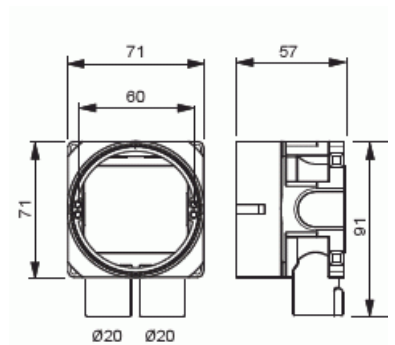

Apparatdosa

Apparatdosa för 12-13/24-26 mm skiva. 2 fasta stutsar 16/20mm. (EI30/EI60)

Tyyppi: AU60.1

Snro: 1422242

Tuotekoodi: 2TKA001744G1

GTIN: 6418677334788

Apparatdosa är försedd med roterande monteringsring. Skruvavståndet är cc 60 mm. Den medföljande gröna distansringen används vid enkelgips (13 mm). Ringen avlägsnas när dosan monteras i dubbelgips (26 mm). Apparatdosa har två fasta stutsar för 16/20 mm rör av vilka den ena är öppen. Dessutom finns fyra utbrytningar på sidorna och två i botten av dosan. Skruvavståndet är cc60 mm. Vid montage använd dosfräs T70 med diameter 74mm. Tillverkad av halogenfritt material och uppfyller glödtrådsprovets krav enligt standard IEC/EN60670:2005 (850° C). Dosa går att montera i brandklassade väggar EI30/EI60. Se instruktion.

Tekniset tiedot

Pakkaus

Paketti:	80
Yksikkö:	kpl

ETIM Data

Monteringsmetod:	Infällt montage
Form:	Rund
Konstruktionstyp:	Övrigt

Tuotekortti

Apparatdosa för 12-13/24-26 mm skiva. 2 fasta stutsar 16/20mm. (EI30/EI60)

Modell/Utförande:	Enkel
Utrustad med roterande ring:	Kyllä
Kopplingsbar:	Kyllä
Utrustad med:	Ingen
Diameter:	71 mm
Längd:	71 mm
Bredd:	71 mm
Djup:	71 mm
Invändigt djup:	54 mm
För antal apparatinsatser:	1
Apparatens fastsättning:	Skruvning
Med skruvar:	Kyllä
Kapslingsgenommatning via utbrytningsöppning:	Kyllä
Kapslingsgenomföring via förseglingsmembran, tillval:	Ei
Kapslingsgenomföring via munstycke, tillval:	Kyllä
Kapslingsgenomföring via stegmembran, tillval:	Ei
För rördiameter:	16/20 mm
Rörlåsning:	Kyllä
Rörlås, tillval:	Ei
Inlopp bakifrån:	Kyllä
Antal ingångar:	2
Antal röranslutningar:	2
Material:	Plast
Halogenfri:	Kyllä
Ytskydd:	Obehandlad
Färg:	Blå
Kapslingsklass (IP):	IP44
Utförande lock/kåpa:	Konstruktionskyddskåpa/-lock
Transparent lock/kåpa:	Ei
Fastsättning lock/kåpa:	Fastsnäppt
Plomberbar:	Ei
Med avskärmning:	Ei
Vindtät:	Ei