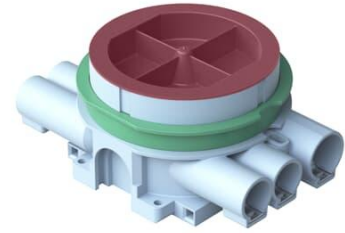

Tuotekortti

Kopplingsdosa / Spisdosa för 12-13/24-26 mm skiva, 7 fasta stutsar, 5 x 16mm och 2 x 20mm (EI30/EI60)

Kopplingsdosa / Spisdosa

Kopplingsdosa / Spisdosa för 12-13/24-26 mm skiva, 7 fasta stutsar, 5 x 16mm och 2 x 20mm (EI30/EI60)

Tyyppi: AU67

Snro: 1422040

Tuotekoodi: 2TKA001746G1

GTIN: 6418677332340

Dosan är försedd med roterande monteringsring. Skruvavståndet är cc 67 mm. Den medföljande gröna distansringen används vid enkelgips (13 mm). Ringen avlägsnas när dosan monteras i dubbelgips (26 mm). Vid montage använd dosfräs T80 84mm. Dosan är försedd med fem fasta stutsar för 16 mm rör var av en är öppnad, samt två fasta stutsar för 20 mm rör. Dessutom finns två utbrytningsöppningar på sidorna och två i botten av dosan. Tillverkad av halogenfritt material (IEC/61249-2-21) och uppfyller glödtrådsprovets krav enligt standard IEC/EN60670:2005 (850°C). Dosan går att montera i brandklassade väggar EI30/EI60. Se instruktion.

Konstruktionstyp:	Övrigt
Modell/Utförande:	Enkel
Utrustad med roterande ring:	Kyllä
Kopplingsbar:	Kyllä
Utrustad med:	Ingen
Diameter:	90 mm
Längd:	90 mm
Bredd:	130 mm
Djup:	90 mm
Invändigt djup:	53 mm
För antal apparatinsatser:	1
Apparatens fastsättning:	Skruvning
Med skruvar:	Kyllä
Kapslingsgenommatning via utbrytningsöppning:	Kyllä
Kapslingsgenomföring via förseglingsmembran, tillval:	Ei
Kapslingsgenomföring via munstycke, tillval:	Kyllä
Kapslingsgenomföring via stegmembran, tillval:	Ei
För rördiameter:	16/20 mm
Rörlåsning:	Kyllä
Rörlås, tillval:	Ei
Inlopp bakifrån:	Kyllä
Antal ingångar:	7
Antal röranslutningar:	7
Material:	Plast
Halogenfri:	Kyllä
Ytskydd:	Obehandlad
Färg:	Blå
Kapslingsklass (IP):	IP44
Utförande lock/kåpa:	Konstruktionskyddskåpa/-lock
Transparent lock/kåpa:	Ei
Fastsättning lock/kåpa:	Fastsnäppt
Plomberbar:	Ei
Med avskärmning:	Ei