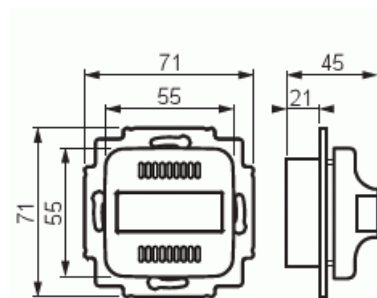

Signallampa

Signallampa grön

Tyyppi: FIM1020

Snro: 5506056

Tuotekoodi: 2TKA002125G1

GTIN: 6418677330131

Signallampan (LED) är försedd med grön lins. Signallampans driftspänning / elförbrukning: 9,5 - 28 V ac / 60 mA eller 9,5 -35 V dc / 30 mA.

Tekniset tiedot

Pakkaus

Paketti:	1/10/100/1200
Yksikkö:	kpl

ETIM Data

Modell/Utförande:	Rumsljus
Färg:	Vit
RAL-nummer (liknande):	9010
Med transformator:	Ei
Kapslingsklass (IP):	IP20
Apparatens bredd:	71 mm
Apparatens höjd:	71 mm

Apparatens djup:

45 mm