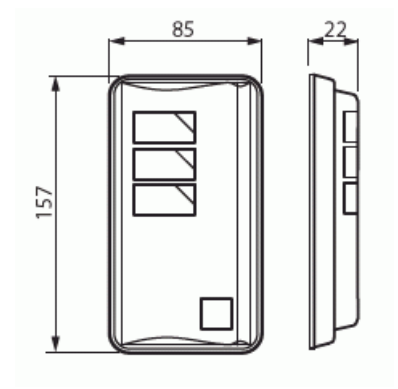

# Dörrapparat

Dörrapparat för kontorsignalsystem

**Tyyppi:** FIO2000

**Snro:** 5506060

**Tuotekoodi:** 2TKA002139G1

**GTIN:** 6410070606127

Dörrapparat för både utanpåliggande och infällt montage. Vid infällt montage monteras apparaten på en antingen 1- eller 2-delad apparatdosa. Dörrapparatens anslutningar passar inte ihop med övriga system på marknaden. Driftspänning / elförbrukning: 15 - 28 V ac / 75 mA (max).