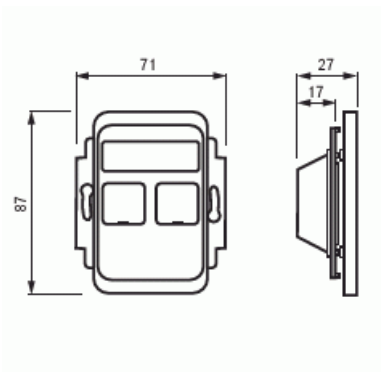

# RJ45 Fästram / centrumplatta

RJ45 Fästram / centrumplatta för 2xRJ-45, Keystone Jussi

**Tyyppi:** FOT5000-100

**Snro:** 5100873

**Tuotekoodi:** 2TKA002183G1

**GTIN:** 6418677328565

Insats och centrumplatta för två Keystone RJ45-kontakter. Kontaktdon ingår inte. RJ45-kontakter CEL30.U6 (3M Volition) passar in i ramen. Passar 100 mm Jussi täckram. Leveransen innehåller två lock för att täcka oanvända kontaktöppningar.

# Tuotekortti

RJ45 Fästram / centrumplatta för 2xRJ-45, Keystone Jussi

Med dammskydd:	Kyllä
Med gångjärnslock:	Ei
Med tryck/prägling:	Ei
Monteringsmetod:	Infällt montage
Material:	Plast
Materialkvalitet:	Termoplast
Halogenfri:	Kyllä
Anti-bakteriell:	Ei
Ytskydd:	Obehandlad
Typ av yta:	Matt
Färg:	Vit
RAL-nummer (liknande):	9010
Transparent:	Ei
Typ av fastsättning:	Montering med skruv
Med dragavlastning:	Ei
Lysterklämma:	Ei
Med belysning:	Ei
Slagtålighet (IK):	IK00
Apparatens bredd:	71 mm
Apparatens höjd:	26 mm
Apparatens djup:	87 mm