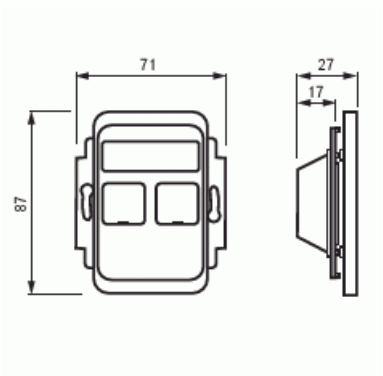

RJ45 Fästram / centrumplatta

RJ45 Fästram / centrumplatta för 2xRJ-45, AMP Jussi

Tyyppi: FOT5010-100

Snro: 5100874

Tuotekoodi: 2TKA002185G1

GTIN: 6418677328572

Insats och centrumplatta för två AMP RJ45-kontakter. Kontaktdon ingår inte. Passar 100 mm Jussi täckram. Leveransen innehåller två lock för att täcka oanvända kontaktöppningar.

Tekniset tiedot

Luokitus

Lämplig för skyddsklass (IP): IP20

Pakkaus

Paketti: 20/200

Yksikkö: kpl

ETIM Data

Sammansättning: Baselement med centrumplatta

Användning: Modularjack

Stödring: Ei

Med dammskydd: Kyllä

Tuotekortti

RJ45 Fästram / centrumplatta för 2xRJ-45, AMP Jussi

Med gångjärnslock:	Ei
Med tryck/prägling:	Ei
Monteringsmetod:	Infällt montage
Material:	Plast
Materialkvalitet:	Termoplast
Halogenfri:	Kyllä
Anti-bakteriell:	Ei
Ytskydd:	Obehandlad
Typ av yta:	Matt
Färg:	Vit
RAL-nummer (liknande):	9010
Transparent:	Ei
Typ av fastsättning:	Montering med skruv
Med dragavlastning:	Ei
Lysterklämma:	Ei
Med belysning:	Ei
Slagtålighet (IK):	IK00
Apparatens bredd:	71 mm
Apparatens höjd:	26 mm
Apparatens djup:	87 mm