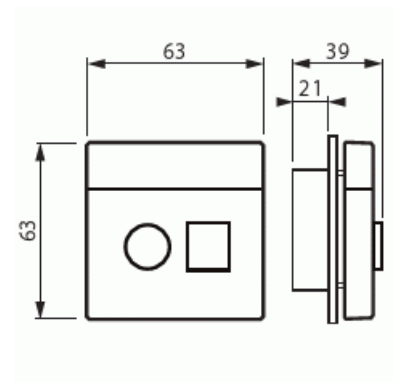

Centrumdelar

Centrumdelar, tryckknapp & 6.3mm uttag, Impressivo, antracit

Tyyppi: PT-81

Snro: 5506035

Tuotekoodi: 2TKA003206G1

GTIN: 6418677330773

Impressivo centrumdelar för Jussi-signalprodukt: FAP3011. Innehåller de delar som behövs för att ändra Jussi-seriens signalprodukt till motsvarande produkt i Impressivo-serien. Markeringsmöjlighet på tryckknapp och namnskylt. Antracit.

Tekniset tiedot

Luokitus

Lämplig för skyddsklass (IP): IP20

Pakkaus

Paketti: 1/10/100/1200

Yksikkö: kpl

ETIM Data

Modell/Utförande: Tvådelad knapp

Prägling/Indikering: Ingen

Scanable symbol / barrier free: Ei

Användning: Omkopplare/tryckknapp

Tuotekortti

Centrumdelar, tryckknapp & 6.3mm uttag, Impressivo, antracit

Lämplig för beröringssensor för bussystem:	Ei
Typ av fastsättning:	Skruvmontering
Övervakningsfönster/ljusuttag:	Kyllä
Material:	Plast
Materialkvalitet:	Termoplast
Halogenfri:	Kyllä
Ytskydd:	Obehandlad
Typ av yta:	Blank
Anti-bakteriell:	Ei
Färg:	Antracitgrå
RAL-nummer (liknande):	7021
Med tryckbar etikett:	Kyllä
Med utbytbar lins/symbol:	Kyllä
Slagtålighet (IK):	IK00
Bredd:	63 mm
Höjd:	39 mm
Djup:	63 mm