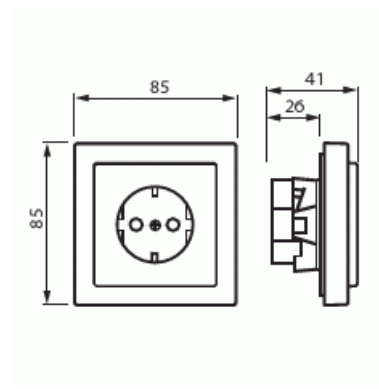

Vägguttag

Vägguttag, Impressivo, 1-vägs, jordat, snabbanslutning, vit

Tyyppi: 20EUJ-84

Snro: 1816578

Tuotekoodi: 2TKA003848G1

GTIN: 6438199000572

Tekniset tiedot

Sähkösuureet

Märkström:	16 A
Märkspänning:	250 V

Luokitus

Lämplig för skyddsklass (IP):	IP21
-------------------------------	------

Pakkaus

Paketti:	1/10/100/1200
Yksikkö:	kpl

ETIM Data

Tuotekortti

Vägguttag, Impressivo, 1-vägs, jordat, snabbanslutning, vit

Tuotekortti

Vägguttag, Impressivo, 1-vägs, jordat, snabbanslutning, vit

Apparatens bredd:	85 mm
Apparatens höjd:	45 mm
Apparatens djup:	85 mm
Minsta djup på infälld installationsdosa:	28 mm