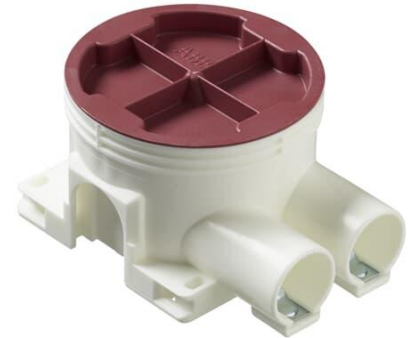

Apparatdosa

Apparatdosa med fasta stutsar

Tyyppi: AU5.2

Snro: 1422305

Tuotekoodi: 2TKA130031G1

GTIN: 6410011523032

Med fasta monteringshål för insatser cc 60mm. Vid montage använd dosfräs T70 med diameter 74mm. Tillverkad av halogenfritt material (IEC/61249-2-21) och uppfyller glödtrådsprovets krav enligt standard IEC/EN60670:2005 (850°C).

Tekniset tiedot

Pakkaus

Paketti:	100
Yksikkö:	kpl

ETIM Data

Monteringsmetod:	Infällt montage
Form:	Rund
Konstruktionstyp:	Apparat-förbindningsdosa
Modell/Utförande:	Enkel
Utrustad med roterande ring:	Ei
Kopplingsbar:	Kyllä
Utrustad med:	Ingen
Diameter:	71 mm

Längd:	71 mm
Bredd:	71 mm
Djup:	71 mm
Invändigt djup:	45 mm
För antal apparatinsatser:	1
Apparatens fastsättning:	Skruvning
Med skruvar:	Kyllä
Kapslingsgenommatning via utbrytningsöppning:	Kyllä
Kapslingsgenomföring via förseglingsmembran, tillval:	Ei
Kapslingsgenomföring via munstycke, tillval:	Kyllä
Kapslingsgenomföring via stegmembran, tillval:	Ei
För rördiameter:	20/25 mm
Rörlåsning:	Kyllä
Rörlås, tillval:	Ei
Inlopp bakifrån:	Kyllä
Antal ingångar:	2
Antal röranslutningar:	2
Material:	Plast
Halogenfri:	Kyllä
Ytskydd:	Obehandlad
Färg:	Vit
Transparent lock/kåpa:	Ei
Fastsättning lock/kåpa:	Fastsnäppt
Plomberbar:	Ei
Med avskärmning:	Ei
Vindtät:	Ei
Lägesfixerad klämma:	Ei
Belysning krokmontering:	Ei
Specialtillämpning:	Ingen