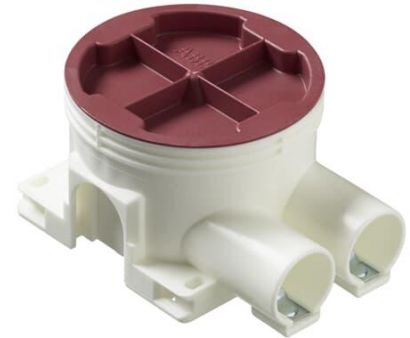

Apparatdosa

Apparatdosa med fasta stutsar

Tyyppi: AU5.2

Snro: 1422305

Tuotekoodi: 2TKA130031G1

GTIN: 6410011523032

Med fasta monteringshål för insatser cc 60mm. Vid montage använd dosfräs T70 med diameter 74mm. Tillverkad av halogenfritt material (IEC/61249-2-21) och uppfyller glödtrådsprovets krav enligt standard IEC/EN60670:2005 (850°C).

Tekniset tiedot

Pakkaus

Paketti:	100
Yksikkö:	kpl

ETIM Data

Monteringsmetod:	Infällt montage
Form:	Rund
Konstruktionstyp:	Övrigt
Modell/Utförande:	Enkel
Utrustad med roterande ring:	Ei
Kopplingsbar:	Kyllä
Utrustad med:	Ingen
Diameter:	71 mm

Längd:	71 mm
Bredd:	71 mm
Djup:	71 mm
Invändigt djup:	45 mm
För antal apparatinsatser:	1
Apparatens fastsättning:	Skruvning
Med skruvar:	Kyllä
Kapslingsgenommatning via utbrytningsöppning:	Kyllä
Kapslingsgenomföring via förseglingsmembran, tillval:	Ei
Kapslingsgenomföring via munstycke, tillval:	Kyllä
Kapslingsgenomföring via stegmembran, tillval:	Ei
För rördiameter:	20/25 mm
Rörlåsning:	Kyllä
Rörlås, tillval:	Ei
Inlopp bakifrån:	Kyllä
Antal ingångar:	2
Antal röranslutningar:	2
Material:	Plast
Halogenfri:	Kyllä
Ytskydd:	Obehandlad
Färg:	Vit
Kapslingsklass (IP):	IP44
Transparent lock/kåpa:	Ei
Fastsättning lock/kåpa:	Fastsnäppt
Plomberbar:	Ei
Med avskärmning:	Ei
Vindtät:	Ei
Lägesfixerad klämma:	Ei
Belysning krokmontering:	Ei
Specialtillämpning:	Ingen