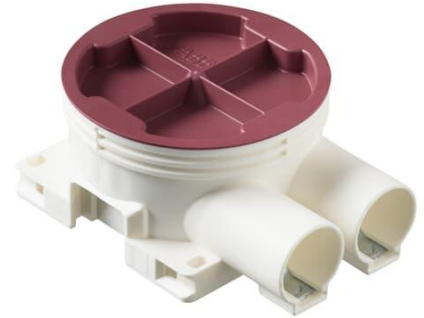

Extra låg apparatdosa

Djup 38mm, med två fasta stutsar
D=20mm

Tyyppi: AU6.2

Snro: 1420063

Tuotekoodi: 2TKA130032G1

GTIN: 6410011523155

Extra låg apparatdosa. Med fasta monteringshål för insatser med cc 60mm.

Dosan är gjord för enkelgips. Vid montage i dubbelgips, använd 13mm påbyggnadsring PMR94 (E14 224 47). Apparatdosan har två fasta stutsar D=20mm där den ena är öppnad. Stutsarna har låsfjäder. När 16mm rör skall monteras använd reduceringsstuts AN20.16 (E14 223 45).

Det finns en utbrytningsöppning för montage av en lös stuts på dosans nederdel.

Sammankoppling av dosor kan ske med mellanstyckena PMR474, PMR490 or PMR502. Vid behov kan dessa kapas ner i nivå med dosans botten. Tillverkad av halogenfritt material (IEC/61249-2-21) och uppfyller glödtrådsprovets krav enligt standard IEC/EN60670:2005 (850°C).

Tekniset tiedot

Pakkaus

Paketti:	100
Yksikkö:	kpl

ETIM Data

Tuotekortti

Djup 38mm, med två fasta stutsar D=20mm

Monteringsmetod:	Infällt montage
Form:	Rund
Konstruktionstyp:	Apparat-förbindningsdosa
Modell/Utförande:	Enkel
Utrustad med roterande ring:	Ei
Kopplingsbar:	Kyllä
Utrustad med:	Ingen
Diameter:	71 mm
Längd:	71 mm
Bredd:	71 mm
Djup:	71 mm
Invändigt djup:	36 mm
För antal apparatinsatser:	1
Apparatens fastsättning:	Skruvning
Med skruvar:	Kyllä
Kapslingsgenommatning via utbrytningsöppning:	Kyllä
Kapslingsgenomföring via förseglingsmembran, tillval:	Ei
Kapslingsgenomföring via munstycke, tillval:	Kyllä
Kapslingsgenomföring via stegmembran, tillval:	Ei
För rördiameter:	20/25 mm
Rörlåsning:	Kyllä
Rörlås, tillval:	Ei
Inlopp bakifrån:	Kyllä
Antal ingångar:	2
Antal röranslutningar:	2
Material:	Plast
Halogenfri:	Kyllä
Ytskydd:	Obehandlad
Färg:	Vit
Transparent lock/kåpa:	Ei
Fastsättning lock/kåpa:	Fastsnäppt
Plomberbar:	Ei
Med avskärmning:	Ei