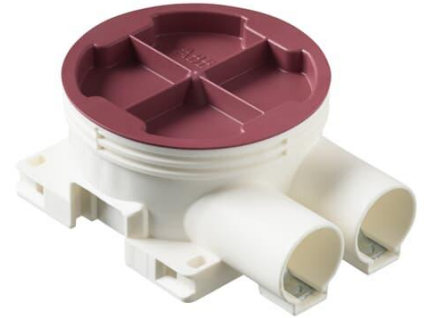

Extra låg apparatdosa

Djup 38mm, med två fasta stutsar
D=20mm

Tyyppi: AU6.2

Snro: 1420063

Tuotekoodi: 2TKA130032G1

GTIN: 6410011523155

Extra låg apparatdosa. Med fasta monteringshål för insatser med cc 60mm.

Dosan är gjord för enkelgips. Vid montage i dubbelgips, använd 13mm påbyggnadsring PMR94 (E14 224 47). Apparatdosan har två fasta stutsar D=20mm där den ena är öppnad. Stutsarna har låsfjäder. När 16mm rör skall monteras använd reduceringsstuts AN20.16 (E14 223 45).

Det finns en utbrytningsöppning för montage av en lös stuts på dosans nederdel.

Sammankoppling av dosor kan ske med mellanstyckena PMR474, PMR490 or PMR502. Vid behov kan dessa kapas ner i nivå med dosans botten. Tillverkad av halogenfritt material (IEC/61249-2-21) och uppfyller glödtrådsprovets krav enligt standard IEC/EN60670:2005 (850°C).

Tekniset tiedot

Pakkaus

Paketti:	100
Yksikkö:	kpl

ETIM Data

Tuotekortti

Djup 38mm, med två fasta stutsar D=20mm

Monteringsmetod:	Infällt montage
Form:	Rund
Konstruktionstyp:	Övrigt
Modell/Utförande:	Enkel
Utrustad med roterande ring:	Ei
Kopplingsbar:	Kyllä
Utrustad med:	Ingen
Diameter:	71 mm
Längd:	71 mm
Bredd:	71 mm
Djup:	71 mm
Invändigt djup:	36 mm
För antal apparatinsatser:	1
Apparatens fastsättning:	Skruvning
Med skruvar:	Kyllä
Kapslingsgenommatning via utbrytningsöppning:	Kyllä
Kapslingsgenomföring via förseglingsmembran, tillval:	Ei
Kapslingsgenomföring via munstycke, tillval:	Kyllä
Kapslingsgenomföring via stegmembran, tillval:	Ei
För rördiameter:	20/25 mm
Rörlåsning:	Kyllä
Rörlås, tillval:	Ei
Inlopp bakifrån:	Kyllä
Antal ingångar:	2
Antal röranslutningar:	2
Material:	Plast
Halogenfri:	Kyllä
Ytskydd:	Obehandlad
Färg:	Vit
Kapslingsklass (IP):	IP44
Transparent lock/kåpa:	Ei
Fastsättning lock/kåpa:	Fastsnäppt
Plomberbar:	Ei