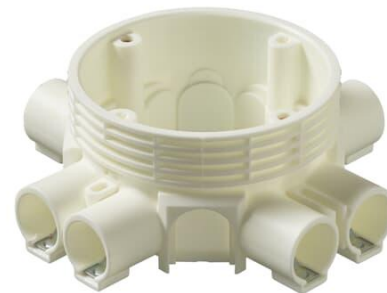

Takdosa / Fördelningsdosa Djup 53mm

Extra stor diameter Ø 93mm För
ingjutning eller montage i skivmaterial

**Tyyppi:** AU8**Snro:** 1422001**Tuotekoodi:** 2TKA130033G1**GTIN:** 6410011521083

På sidorna av fördelningsdosan AU8 finns åtta fasta stutsar försedda med låsfjädrar för Ø 20. Det går att ansluta fyra lösstutsar till dosans sidor och fyra bottenstutsar. För att underlätta vid väggmontering kan dosan monteras med stödet AS13.12 som ger rätt utstick i 12/13mm tjock skiva. Dosans höjd är 53 mm. Tillverkad av halogenfritt material (IEC/61249-2-21) och uppfyller glödtrådsprovets krav enligt standard IEC/EN60670:2005 (850°C). Max antal ledare 30 st.

Tekniset tiedot

Pakkaus

Paketti:	100
Yksikkö:	kpl

ETIM Data

Monteringsmetod:	Infällt montage
Form:	Rund
Konstruktionsstyp:	Övrigt
Modell/Utförande:	Enkel

Utrustad med roterande ring:	Ei
Kopplingsbar:	Ei
Utrustad med:	Ingen
Diameter:	94 mm
Längd:	135 mm
Bredd:	135 mm
Djup:	135 mm
Invändigt djup:	49 mm
För antal apparatinsatser:	1
Apparatens fastsättning:	Skruvning
Med skruvar:	Ei
Kapslingsgenommatning via utbrytningsöppning:	Kyllä
Kapslingsgenomföring via förseglingsmembran, tillval:	Ei
Kapslingsgenomföring via munstycke, tillval:	Kyllä
Kapslingsgenomföring via stegmembran, tillval:	Ei
För rördiameter:	20/25 mm
Rörlåsning:	Kyllä
Rörlås, tillval:	Ei
Inlopp bakifrån:	Kyllä
Antal ingångar:	8
Antal röranslutningar:	8
Material:	Plast
Halogenfri:	Kyllä
Ytskydd:	Obehandlad
Färg:	Vit
Kapslingsklass (IP):	IP3X
Transparent lock/kåpa:	Ei
Fastsättning lock/kåpa:	Fastsnäppt
Plomberbar:	Ei
Med avskärmning:	Ei
Vindtät:	Ei
Lägesfixerad klämma:	Ei
Belysning krokmontering:	Ei
Specialtillämpning:	Ingen

Tuotekortti

Extra stor diameter Ø 93mm För ingjutning eller montage i skivmaterial