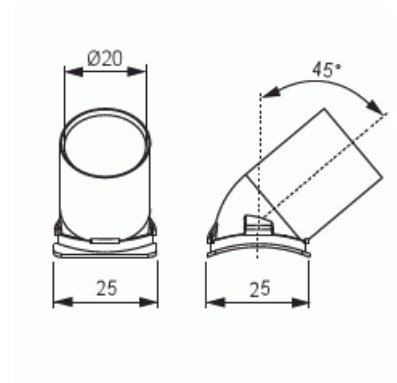

Hörnstuts

Hörnstuts 20 mm

Tyyppi: ANK14.20

Snro: 1422335

Tuotekoodi: 2TKA160019G1

GTIN: 6410011527405

Till dosorna AU14 och AUS15.2 lämpar sig stutsarna AN9.20 (rak \varnothing 20) och ANK14.20 (hörn \varnothing 20). Vill man använda 16 mm installationsrör, används reduceringsstuts AN20.16 i stutsarna. Tillverkad av halogenfritt material (IEC/61249-2-21).