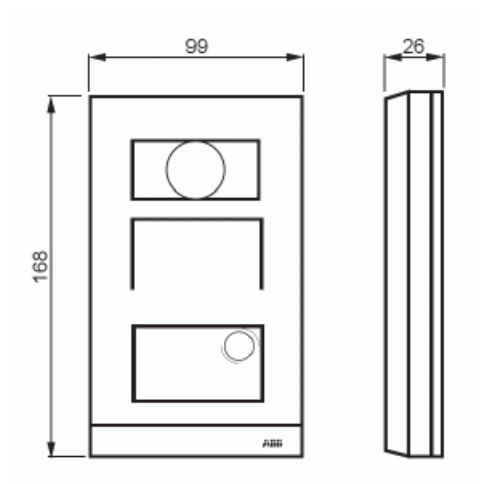

PORTTELEFON KOMPLETT MINI

Komplett porttelefon mini aluminium

Tyyppi: M21311P1-A-02

Snro: 5801206

Tuotekoodi: 2TMA210010A0030

GTIN: 6955891804852

Komplett porttelefon för enfamiljshus. Installeras utanpåliggande. Behöver ingen installationsdosa. Automatisk infrarött ljus nattetid för tydlig bild från kameran. Nattbelysning. Har två utgångar för lås, en 18 V och en potentialfri. Klassificering IK07, IP54.

Tekniset tiedot

Pakkaus

Paketti:	1/16
Yksikkö:	kpl

ETIM Data

Antal ringknappar:	1
Dörrklockematerial:	Plast
Frontmaterial:	Aluminium
Monteringsmetod:	Utanpåliggande montage
Modulkonstruktion:	Kyllä

Tuotekortti

Komplett porttelefon mini aluminium

Färg:	Aluminium
Kapslingsklass (IP):	IP54
