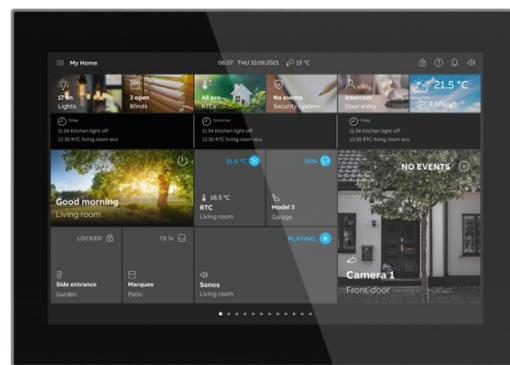

Touch panel

Svart glas, ram i rostfritt stål

Tyyppi: ST/U10.1.1-825**Snro:** 1740186**Tuotekoodi:** 2TMA310051B0001**GTIN:** 6955891819443**IP20**

Fri programmerbar touchpanel med en 10-tums IPS-skärm med 1280*800-upplösning som kombinerar smart hemautomation och dörrkommunikation i en enhet för bostäder, hotell och kommersiella byggnader. Smart Touch 10 erbjuder hemkontroll och övervakning av free@home eller KNX-systeme och de fullt integrerade funktionerna i ABB Welcome®. Kontrollera, observera och hantera hela din installation på en enhet: Omkoppling - Dimning - Sliders - Jalousi - RGBW-styrellement - Stegomkopplare - Scenomkopplare - Displayelement - Ljudstyrselement. Med scenfunktion, logiska funktioner, närvarosimulering och tidsprogram. Smart Touch® 10" kan också användas som slutenhet för kommunikation med ABB-Welcome utomhusstationer och som en del av ABB-Welcome dörrkommunikationssystem. Funktioner KNX: - Totalt 450 kontrollelement visas på högst 25 sidor. - 80 fel- och larmmeddelanden - 30 logiska funktioner - 30 timers - närvaro-simulering för 20 enheter - 10 scen aktorer - 1 intern RTC Utrustad med hörselslinga för att koppla in ljudsignalen i hörapparater. Sidvisning med högst 16 pekytor på en sida. free@home - free@home: Twisted pair-anslutning ger en enda sida med högst 18 reglage. Alternativt, för ytterligare kontroll, ger anslutning via wi-fi samma antal kontroller och funktioner som free@home-appen. Extern strömförsörjning: 20-32 VDC (SELV) eller via ABB-Welcome-systemets styrenhet. Displaystorlek: 25,4 cm (10"): Displayupplösning: (10,25 cm): 1280*800: Skärm: IPS-display Mått (L x B x D): (180,2 mm x 254,6 mm x 17,5 mm) Infälld eller väggmonterad, fäste för skrivbordsinstallation Den platta designen smal ram i äkta metall sitter nästan plant med väggen (14 mm) och finns i 4 färger (rostfritt stål, antracit, guld och roséguld) och svart eller vitt glas.