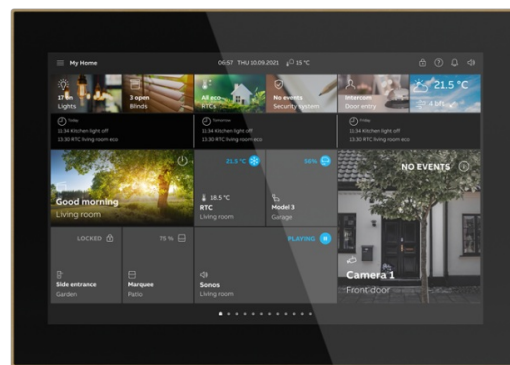

Touch panel

Svart glas, ram i satin guld

Tyyppi: ST/U10.3.1-825**Snro:** 1740190**Tuotekoodi:** 2TMA310051B0003**GTIN:** 6955891819481**IP20**

Fri programmerbar touch panel med en 10-tums IPS-skärm med 1280*800-upplösning som kombinerar smart hemautomation och dörrkommunikation i en enhet för bostäder, hotell och kommersiella byggnader. Smart Touch 10 erbjuder hemkontroll och övervakning av free@home eller KNX-systeme och de fullt integrerade funktionerna i ABB Welcome®. Kontrollera, observera och hantera hela din installation på en enhet: Omkoppling - Dimning - Sliders - Jalusi - RGBW-styrellement - Stegomkopplare - Scenomkopplare - Displayelement - Ljudstyrselement. Med scenfunktion, logiska funktioner, närvarosimulering och tidsprogram. Smart Touch® 10" kan också användas som slutenhet för kommunikation med ABB-Welcome utomhusstationer och som en del av ABB-Welcome dörrkommunikationssystem. Funktioner KNX: - Totalt 450 kontrollelement visas på högst 25 sidor. - 80 fel- och larmmeddelanden - 30 logiska funktioner - 30 timers - närvaro-simulering för 20 enheter - 10 scen aktorer - 1 intern RTC Utrustad med hörselslinga för att koppla in ljudsignalen i hörapparater. Sidvisning med högst 16 pekytor på en sida. free@home - free@home: Twisted pair-anslutning ger en enda sida med högst 18 reglage. Alternativt, för ytterligare kontroll, ger anslutning via wi-fi samma antal kontroller och funktioner som free@home-appen. Extern strömförsörjning: 20-32 VDC (SELV) eller via ABB-Welcome-systemets styrenhet. Displaystorlek: 25,4 cm (10"): Displayupplösning: (10,25 cm): 1280*800: Skärm: IPS-display Mått (L x B x D): (180,2 mm x 254,6 mm x 17,5 mm) Infälld eller väggmonterad, fäste för skrivbordsinstallation Den platta designen smal ram i äkta metall sitter nästan plant med väggen (14 mm) och finns i 4 färger (rostfritt stål, antracit, guld och roséguld) och svart eller vitt glas.