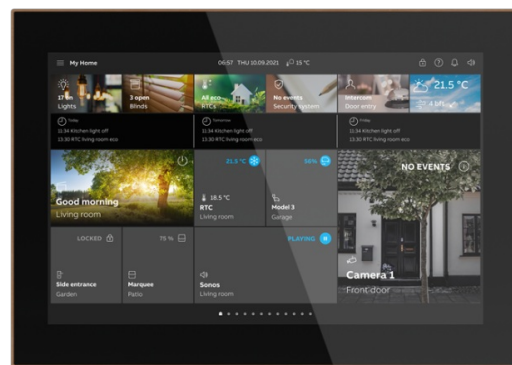

Touch panel

Svart glas, ram i rosé guld

Tyyppi: ST/U10.4.1-825**Snro:** 1740192**Tuotekoodi:** 2TMA310051B0004**GTIN:** 6955891819504**IP20**

Fri programmerbar touch panel med en 10-tums IPS-skärm med 1280*800-upplösning som kombinerar smart hemautomation och dörrkommunikation i en enhet för bostäder, hotell och kommersiella byggnader. Smart Touch 10 erbjuder hemkontroll och övervakning av free@home eller KNX-systeme och de fullt integrerade funktionerna i ABB Welcome®. Kontrollera, observera och hantera hela din installation på en enhet: Omkoppling - Dimning - Sliders - Jalusi - RGBW-styrellement - Stegomkopplare - Scenomkopplare - Displayelement - Ljudstyrselement. Med scenfunktion, logiska funktioner, närvarosimulering och tidsprogram. Smart Touch® 10" kan också användas som slutenhet för kommunikation med ABB-Welcome utomhusstationer och som en del av ABB-Welcome dörrkommunikationssystem. Funktioner KNX: - Totalt 450 kontrollelement visas på högst 25 sidor. - 80 fel- och larmmeddelanden - 30 logiska funktioner - 30 timers - närvaro-simulering för 20 enheter - 10 scen aktorer - 1 intern RTC Utrustad med hörselslinga för att koppla in ljudsignalen i hörapparater. Sidvisning med högst 16 pekytor på en sida. free@home - free@home: Twisted pair-anslutning ger en enda sida med högst 18 reglage. Alternativt, för ytterligare kontroll, ger anslutning via wi-fi samma antal kontroller och funktioner som free@home-appen. Extern strömförsörjning: 20-32 VDC (SELV) eller via ABB-Welcome-systemets styrenhet. Displaystorlek: 25,4 cm (10"): Displayupplösning: (10,25 cm): 1280*800: Skärm: IPS-display Mått (L x B x D): (180,2 mm x 254,6 mm x 17,5 mm) Infälld eller väggmonterad, fäste för skrivbordsinstallation Den platta designen smal ram i äkta metall sitter nästan plant med väggen (14 mm) och finns i 4 färger (rostfritt stål, antracit, guld och roséguld) och svart eller vitt glas.