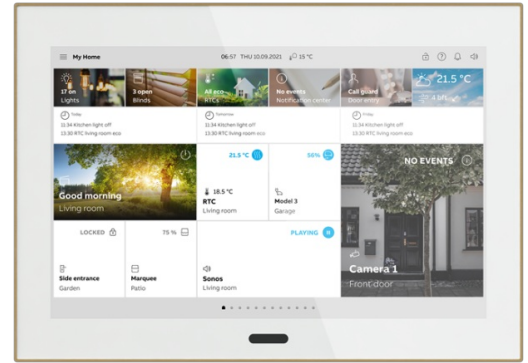

Touch panel

Vitt glas, ram i satin guld

Tyyppi: ST/U10.3.1-811**Snro:** 1740189**Tuotekoodi:** 2TMA310051W0003**GTIN:** 6955891819474**IP20**

Fri programmerbar touch panel med en 10-tums IPS-skärm med 1280*800-upplösning som kombinerar smart hemautomation och dörrkommunikation i en enhet för bostäder, hotell och kommersiella byggnader. Smart Touch 10 erbjuder hemkontroll och övervakning av free@home eller KNX-systeme och de fullt integrerade funktionerna i ABB Welcome®. Kontrollera, observera och hantera hela din installation på en enhet: Omkoppling - Dimning - Sliders - Jalusi - RGBW-styrellement - Stegomkopplare - Scenomkopplare - Displayelement - Ljudstyrselement. Med scenfunktion, logiska funktioner, närvarosimulering och tidsprogram. Smart Touch® 10" kan också användas som slutenhet för kommunikation med ABB-Welcome utomhusstationer och som en del av ABB-Welcome dörrkommunikationssystem. Funktioner KNX: - Totalt 450 kontrollelement visas på högst 25 sidor. - 80 fel- och larmmeddelanden - 30 logiska funktioner - 30 timers - närvaro-simulering för 20 enheter - 10 scen aktorer - 1 intern RTC Utrustad med hörselslinga för att koppla in ljudsignalen i hörapparater. Sidvisning med högst 16 pekytor på en sida. free@home - free@home: Twisted pair-anslutning ger en enda sida med högst 18 reglage. Alternativt, för ytterligare kontroll, ger anslutning via wi-fi samma antal kontroller och funktioner som free@home-appen. Extern strömförsörjning: 20-32 VDC (SELV) eller via ABB-Welcome-systemets styrenhet. Displaystorlek: 25,4 cm (10"): Displayupplösning: (10,25 cm): 1280*800: Skärm: IPS-display Mått (L x B x D): (180,2 mm x 254,6 mm x 17,5 mm) Infälld eller väggmonterad, fäste för skrivbordsinstallation Den platta designen smal ram i äkta metall sitter nästan plant med väggen (14 mm) och finns i 4 färger (rostfritt stål, antracit, guld och roséguld) och svart eller vitt glas.