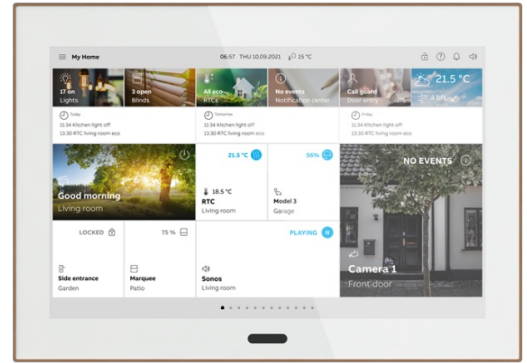

# Touch panel

Vitt glas, ram i rosé guld

**Tyyppi:** ST/U10.4.1-811**Snro:** 1740191**Tuotekoodi:** 2TMA310051W0004**GTIN:** 6955891819498**IP20**

Fri programmerbar touch panel med en 10-tums IPS-skärm med 1280\*800-upplösning som kombinerar smart hemautomation och dörrkommunikation i en enhet för bostäder, hotell och kommersiella byggnader. Smart Touch 10 erbjuder hemkontroll och övervakning av free@home eller KNX-systeme och de fullt integrerade funktionerna i ABB Welcome®. Kontrollera, observera och hantera hela din installation på en enhet: Omkoppling - Dimning - Sliders - Jalusi - RGBW-styrellement - Stegomkopplare - Scenomkopplare - Displayelement - Ljudstyrselement. Med scenfunktion, logiska funktioner, närvarosimulering och tidsprogram. Smart Touch® 10" kan också användas som slutenhet för kommunikation med ABB-Welcome utomhusstationer och som en del av ABB-Welcome dörrkommunikationssystem. Funktioner KNX: - Totalt 450 kontrollelement visas på högst 25 sidor. - 80 fel- och larmmeddelanden - 30 logiska funktioner - 30 timers - närvaro-simulering för 20 enheter - 10 scen aktorer - 1 intern RTC Utrustad med hörselslinga för att koppla in ljudsignalen i hörapparater. Sidvisning med högst 16 pekytor på en sida. free@home - free@home: Twisted pair-anslutning ger en enda sida med högst 18 reglage. Alternativt, för ytterligare kontroll, ger anslutning via wi-fi samma antal kontroller och funktioner som free@home-appen. Extern strömförsörjning: 20-32 VDC (SELV) eller via ABB-Welcome-systemets styrenhet. Displaystorlek: 25,4 cm (10"): Displayupplösning: (10,25 cm): 1280\*800: Skärm: IPS-display Mått (L x B x D): (180,2 mm x 254,6 mm x 17,5 mm) Infälld eller väggmonterad, fäste för skrivbordsinstallation Den platta designen smal ram i äkta metall sitter nästan plant med väggen (14 mm) och finns i 4 färger (rostfritt stål, antracit, guld och roséguld) och svart eller vitt glas.