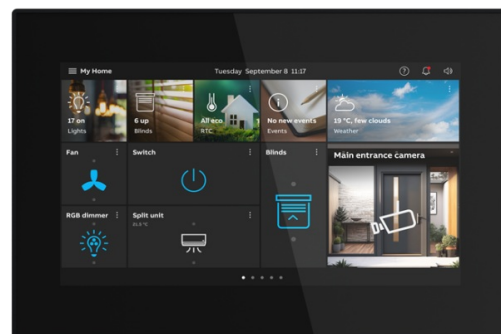

OneTouch 7 svart - SysAP FaH

Touchdisplay med inbyggd systemåtkomstpunkt

Tyyppi: M2249-2B

Snro: 1741064

Tuotekoodi: 2TMA320051B0001

GTIN: 6955891822702

Central kontrollpanel för ABB-Welcome® (2-Wire) och ABB-free@home. Styr, övervaka och hantera hela ditt system med en enhet: omkoppling, dimning, skjutreglage, persienner, RGBW-kontroll, stegomkopplare, scenomkopplare, display element och ljudkontroll.

Free@home-funktioner:

Integrerad systemåtkomstpunkt för ett rent trådlöst free@home-system.

Tillåter driftsättning och fjärrkontroll av ett ABB-free@home® trådlöst system.

Stöder upp till 150 trådlösa free@home-enheter.

Kan även användas som en fristående free@home-panel i kombination med en extern systemåtkomstpunkt.

Den integrerade systemåtkomstpunkten används inte när den är ihopparad med en extern systemåtkomstpunkt.

Levereras med en integrerad rumstemperaturregulator och temperaturgivare.

Welcome (porttelefoni): Visar videoflödet från utomhusstationen.

Under samtal kan ett foto av besökaren fångas och lagras i minnet.