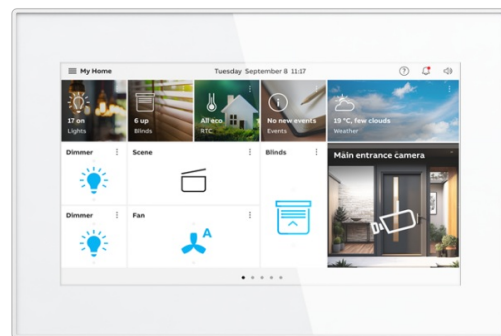

Free@home-funktioner:

Integrerad systemåtkomstpunkt för ett rent trådlöst free@home-system.

Tillåter driftsättning och fjärrkontroll av ett ABB-free@home® trådlöst system.

Stöder upp till 150 trådlösa free@home-enheter.

Levereras med en integrerad free@home trådlös antenn.

Free@home driftsättning sker via ett webbgränssnitt eller app.

Ingen ytterligare idrifttagningsprogramvara krävs.

Enkel free@home-driftsättning via Wi-Fi.

Ansluts till hemnätverket via Wi-Fi-klientläge eller med en CAT-kabel (LAN-adapter 5249C behövs).

Mer information om free@home idrifttagning och drift finns i systemmanualen och onlineanvändarhandboken.

Kan även användas som en fristående free@home-panel i kombination med en extern systemåtkomstpunkt.

Den integrerade systemåtkomstpunkten används inte när den är ihopparad med en extern systemåtkomstpunkt.

Levereras med en integrerad rumstemperaturregulator och temperaturgivare.

Welcome (porttelefoni): Visar videoflödet från utomhusstationen.

Under samtal kan ett foto av besökaren fångas och lagras i minnet.

Olika ringsignaler kan ställas in för dörr- och golvsamtal, med fem polyfoniska toner tillgängliga.

Utrustad med en hörslina för att mata in ljudsignalen till hörapparater.