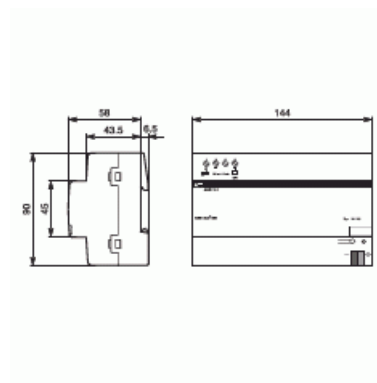

Batteri backup

BATTERIMODUL

Tyyppi: AM/S12.1

Snro: 1750035

Tuotekoodi: GHQ6310062R0111

GTIN: 4016779514811

AM/S12.1 används tillsammans med SU/S 30.640.1 för att kunna försörja KNX-bussen vid ett strömavbrott.

Tekniset tiedot

Sähkösuureet

Märkspänning: 12 V

Pakkaus

Paketti: 1

Yksikkö: kpl

ETIM Data

Antal celler: 2

Kapacitet/Kapacitans: 1000 mAh

Längd: 64.5 mm

Höjd inklusive pol: 90 mm

Bredd:	144 mm
Batteripack:	Ei
Lämplig för EX-applikationer:	Ei
Plastkapsling:	Kyllä
Omgivningstemperatur:	5...45 °C
Lämplig för snabbbladdare:	Ei
Vikt:	761 g