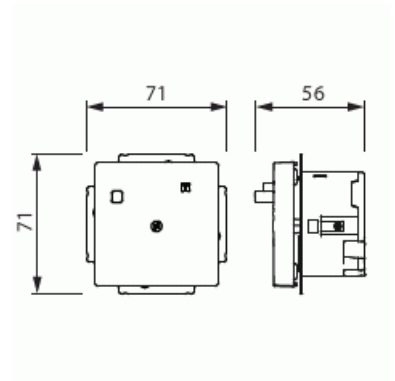

Nominell ström: 16 A

Nominell felström: 30 mA

Omgivningstemperatur: -25 °C +40 °C

Skyddsklass: IP21

Jordfelsbrytaren är försett med svart knapp för till och frånslag och en gul knapp för test.

Impressivo Vit Centrumplatta medföljer. Komplettera med med lös ram Impressivo, Accent, eller Carat