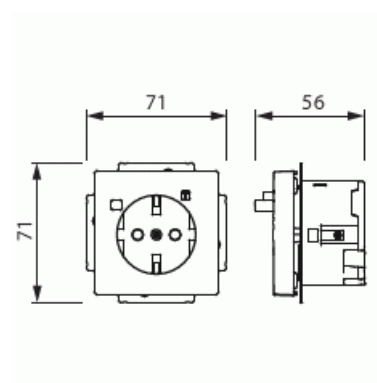

Omgivningstemperatur: -25 °C +40 °C

Skyddsklass: IP21

Uttaget är försett med svart knapp för till och frånslag och en gul knapp för test.

Impressivo Vit Centrumplatta medföljer. Komplettera med med lös ram

Impressivo, Accent, eller Carat

Teknisk specifikation

Allmän information

Produkt ID: 2CCF019491R0001

Packning

Förpackning: 1/10

Enhet: st

ETIM Data

Produktblad

Vägguttag, 1-vägs infällt med jordfelsbrytare, 30mA IP21 vit

Lämplig för skyddsklass (IP):	IP21
Apparatens bredd:	71 mm
Apparatens höjd:	71 mm
Apparatens djup:	56 mm
Minsta djup på infälld installationsdosa:	40 mm