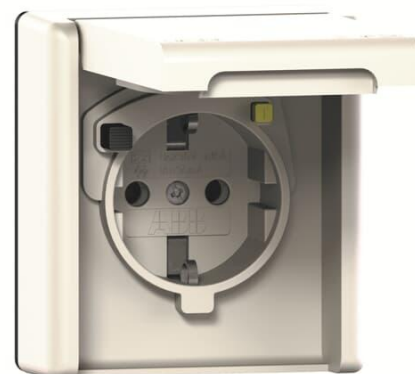

Vägguttag

Vägguttag, 1-vägs infällt med jordfelsbrytare, 30mA

Typ: 3120EUG-44

E-nr: 1815191

Produkt ID: 2CCF019496R0001

GTIN: 7612271473884

Nominell spänning: 230 Vac (50 / 60 Hz)

Nominell ström: 16 A

Nominell felström: 30 mA

Omgivningstemperatur: -25 °C +40 °C

Skyddsklass: IP44

Uttaget är försett med svart knapp för till och frånslag och en gul knapp för test.

Uttaget är komplett med centrumplatta och ram.

Antal aktiva stift (runda):	2
Med signallampa:	Nej
Antal faser:	1
Prägling/Indikering:	Ingen
Anslutningstyp:	Insticksklämma (snabbklämma)
Med gångjärnslock:	Nej
Petskyddad:	Ja
Textfält/Plats för märkning:	Nej
Färg:	Vit
RAL-nummer (liknande):	9010
Metallicfärg:	Nej
Transparent:	Nej
Låsbar:	Nej
Utskjutningsmekanism:	Nej
Isolerad montering:	Nej
Med funktionsbelysning:	Nej
Med orienteringsbelysning:	Nej
Överspänningsskydd:	Nej
Felströmsskydd:	Ja
Med finsäkring:	Nej
Särskild strömförsörjning:	Ingen särskild strömförsörjning
Monteringsmetod:	Infällt montage
Typ av fastsättning:	Montering med klo och skruv
Material:	Plast
Materialkvalitet:	Övrigt
Halogenfri:	Ja
Ytskydd:	Obehandlad
Typ av yta:	Blank
Anti-bakteriell:	Nej
Med genomgångsfunktion:	Ja
Med brytare:	Nej
Roterad centralinsats:	Nej
Nominell felström:	30 mA