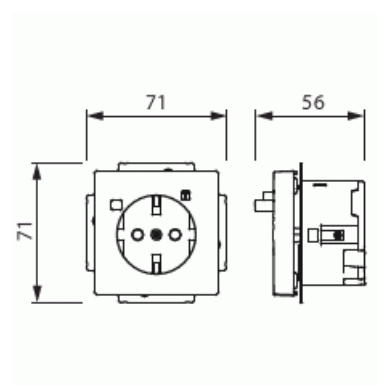

Nominell ström: 16 A

Nominell felström: 30 mA

Omgivningstemperatur: -25 °C +40 °C

Skyddsklass: IP21

Uttaget är försett med svart knapp för till och frånslag och en gul knapp för test.

Impressivo Vit Centrumplatta medföljer. Komplettera med med lös ram Impressivo, Accent, eller Carat