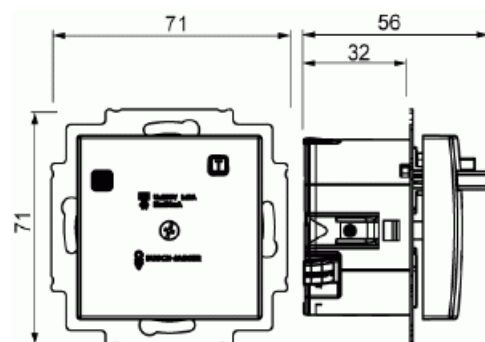

Jordfelsbrytare SAGA infälld

Infälld jordfelsbrytare SAGA för apparatdosa.

Typ: 3150UC-916.1

E-nr: 1815796

Produkt ID: 2CCG001362R0001

GTIN: 7612271518318

IP21

Infälld jordfelsbrytare SAGA för apparatdosa. Nominell spänning: 230 Vac (50/60 Hz). Nominell ström: 16A. Nominell felström: 30mA. Omgivningstemperatur: -25°C till +40°C. Skyddsklass: IP20-uttaget är försett med svart knapp för till- och frånslag och gul knapp för test. Centrumplatta SAGA medföljer.

Teknisk specifikation

Packning

Förpackning:	1/1
Enhet:	st

ETIM Data

Märkström:	16 A
Nominell felström:	0.03 A
Monteringsmetod:	Övrigt
Kapslingsklass (IP):	IP21
RAL-nummer (liknande):	9003