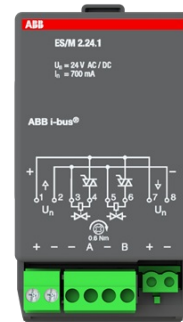

Elektronisk aktormodul 2-kanaler, 24 V

AKTOR ELEKTRONISK 24V

Typ: ES/M2.24.1

E-nr: 1751442

Produkt ID: 2CDG110014R0011

GTIN: 4016779583626

Elektronisk aktormodul för montering i rumscontrollerbox. 2-kanaler.
24 V AC/ DC, 0,7 A vid COS ϕ 1.

Teknisk specifikation

Packning

Förpackning:	1
Enhet:	st

ETIM Data

Bussystem EIB/KNX:	Ja
Bussystem KNX-radio:	Nej
Bussystem radiofrekvens:	Nej
Bussystem LON:	Nej
Bussystem Powernet:	Nej
Bussystem övriga:	Ingen
Monteringsmetod:	Övrigt
Bussanslutning ingår:	Ja
Avtagbar bussmodul:	Nej

Antal utgångar:	2
Omkopplingsspänning från/till:	24 V
Kapslingsklass (IP):	IP54