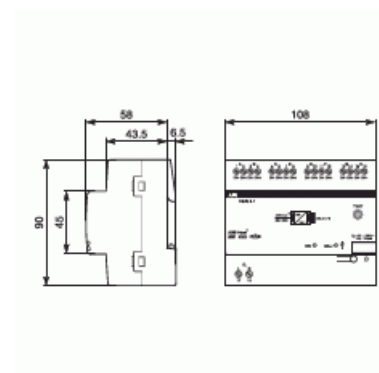

Dali-gateway

DALIGRÄNSSNITT 8-KANALER

Typ: DG/S 8.1

E-nr: 1751084

Produkt ID: 2CDG110025R0011

GTIN: 4016779585828

Digital DALI-styrenhet med 8 separata kanaler för anslutning av upp till 16 DALI-enheter per kanal.

Teknisk specifikation

Packning

Förpackning:	1
Enhet:	st

ETIM Data

Bussystem EIB/KNX:	Ja
Bussystem radiofrekvens:	Nej
Dubbelriktad radiofrekvens:	Nej
Monteringsmetod:	DRA (DIN-rail adapter)
Bredd i antal modulmellanrum:	6.0
Demonteringskydd:	Nej
Kan uppdateras:	Ja
Beroende av leverantör:	Nej