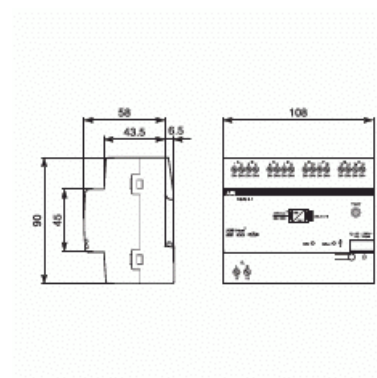

Dali-gateway

DALIGRÄNSSNITT 8-KANALER

Typ: DG/S 8.1

E-nr: 1751084

Produkt ID: 2CDG110025R0011

GTIN: 4016779585828

Digital DALI-styrenhet med 8 separata kanaler för anslutning av upp till 16 DALI-enheter per kanal.

Teknisk specifikation

Packning

Förpackning:	1
Enhet:	st

ETIM Data

Bussystem EIB/KNX:	Ja
Bussystem KNX-radio:	Nej
Bussystem radiofrekvens:	Nej
Bussystem LON:	Nej
Bussystem Powernet:	Nej
Dubbelriktad radiofrekvens:	Nej
Monteringsmetod:	DRA (DIN-rail adapter)
Bredd i antal modulmellanrum:	6