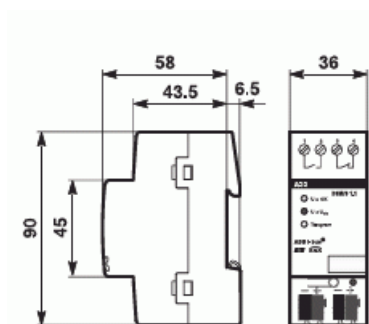

Busövervakningsenhet

BUSÖVERVAKNINGSENHET

Typ: DSM/S 1.1

E-nr: 1750005

Produkt ID: 2CDG110060R0011

GTIN: 4016779652056

För snabb diagnos av buss-status och indikering av telegramtrafik via lysdiod.

Teknisk specifikation