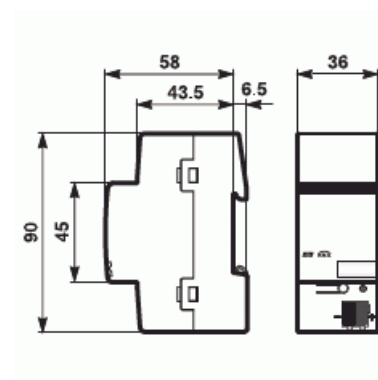

Datalogger

DATALOGGER

Typ: BDB/S 1.1

E-nr: 1738581

Produkt ID: 2CDG110067R0011

GTIN: 4016779657532

Loggar data på KNX-nätverket (bussen) t.ex från en brytaktor. 35 kanaler. Gränsvärden kan sättas för alarm.

Teknisk specifikation

Packning

Förpackning:	1
Enhet:	st

ETIM Data

Bussystem EIB/KNX:	Ja
Bussystem övriga:	Ingen
Monteringsmetod:	DRA (DIN-rail adapter)
Bredd i antal modulmellanrum:	2
Bussanslutning ingår:	Ja
Logikobjekt:	Ja