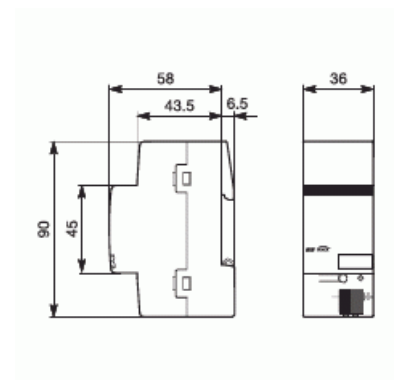

Teknisk specifikation

Packning

Förpackning:	1
Enhet:	st

ETIM Data

Bussystem EIB/KNX:	Ja
Bussystem övriga:	Ingen
Dubbelriktad radiofrekvens:	Nej
Dagprogram:	Ja
Veckoprogram:	Ja
årsprogram:	Ja
Monteringsmetod:	DRA (DIN-rail adapter)
Bredd i antal modulmellanrum:	2