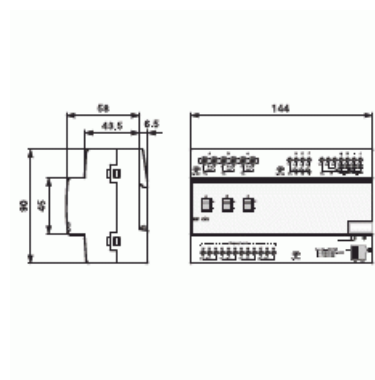

Rumskontroller basic

RUMSKONTROLLER BASIC

Typ: RM/S 1.1

E-nr: 1751226

Produkt ID: 2CDG110094R0011

GTIN: 4016779665568

Room master, en komplett KNX central med 8 ingångar, 3 utgångar samt HVAC styrning. För hotellrum, kontor mm.

Teknisk specifikation

Packning

Förpackning:	1
Enhet:	st

ETIM Data

Bussystem EIB/KNX:	Ja
Bussystem KNX-radio:	Nej
Bussystem radiofrekvens:	Nej
Bussystem LON:	Nej
Bussystem Powernet:	Nej
Bussystem övriga:	Ingen
Monteringsmetod:	DRA (DIN-rail adapter)
Bredd i antal modulmellanrum:	8

Bussanslutning ingår:	Ja
Manuell styrning/handaktivering:	Ja
Antal kanaler IN:	8
Antal ingångar:	8
Max. omkopplingsström:	20 A
Kapslingsklass (IP):	IP20