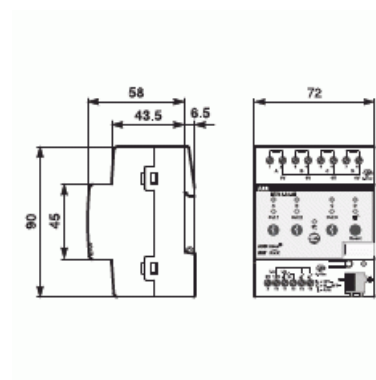

## SÄKERHETSTERMINAL 4-KANALER

Typ: MT/S4.12.2M

E-nr: 1738009

Produkt ID: 2CDG110109R0011

GTIN: 4016779711876

Kompakt KNX säkerhetslösning för upptäckt av intrång och tekniska larm. Enheten har 4 övervakade ingångar och 3 reläutg.