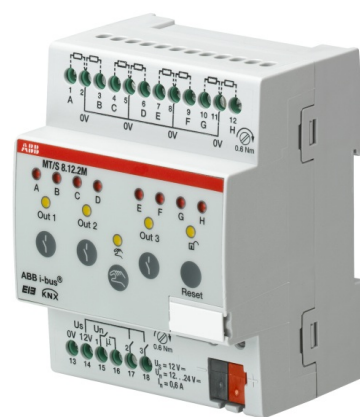

Säkerhetsterminal

SÄKERHETSTERMINAL 8-KANALER

Typ: MT/S8.12.2M

E-nr: 1738010

Produkt ID: 2CDG110110R0011

GTIN: 4016779711869

Kompakt KNX säkerhetslösning för upptäckt av intrång och tekniska larm. Enheten har 8 övervakade ingångar och 3 reläutg.

Teknisk specifikation

Packning

Förpackning:	1
Enhet:	st

ETIM Data

Bussystem EIB/KNX:	Ja
Bussystem övriga:	Ingen
Monteringsmetod:	DRA (DIN-rail adapter)
Antal ingångar:	8
Kapslingsklass (IP):	IP20