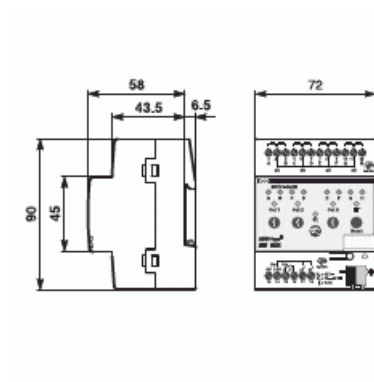

Säkerhetsterminal

SÄKERHETSTERMINAL 8-KANALER

Typ: MT/S8.12.2M

E-nr: 1738010

Produkt ID: 2CDG110110R0011

GTIN: 4016779711869

Kompakt KNX säkerhetslösning för upptäckt av intrång och tekniska larm. Enheten har 8 övervakade ingångar och 3 reläutg.

Teknisk specifikation

Packning

Förpackning:	1
Enhet:	st

ETIM Data

Bussystem EIB/KNX:	Ja
Bussystem övriga:	Ingen
Monteringsmetod:	DRA (DIN-rail adapter)
Antal ingångar:	8
Kapslingsklass (IP):	IP20