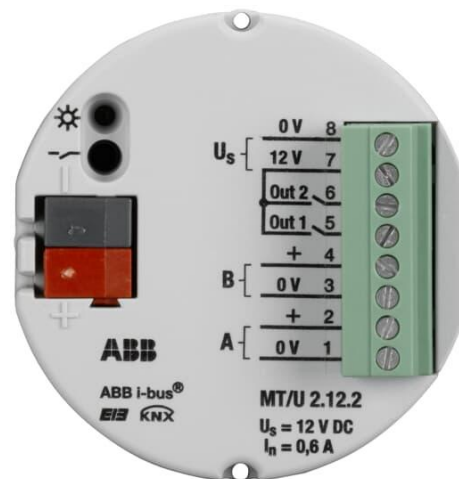

Säkerhetsterminal

SÄKERHETSTERMINAL 2-KANALER

Typ: MT/U2.12.2

E-nr: 1738039

Produkt ID: 2CDG110111R0011

GTIN: 4016779711760

Kompakt KNX säkerhetslösning för upptäckt av intrång och tekniska larm. Enheten har 2 övervakade ingångar och 2 utgångar.

Teknisk specifikation

Packning

Förpackning:	1
Enhet:	st

ETIM Data

Bussystem EIB/KNX:	Ja
Bussystem övriga:	Ingen
Monteringsmetod:	Infällt montage
Antal ingångar:	2
Kapslingsklass (IP):	IP20