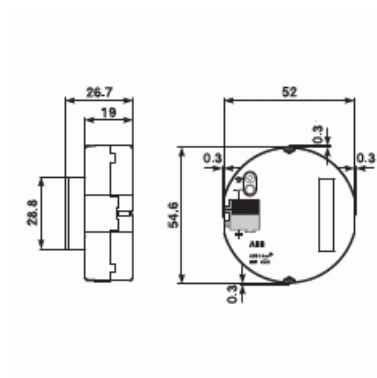

Säkerhetsterminal

SÄKERHETSTERMINAL 2-KANALER

Typ: MT/U2.12.2

E-nr: 1738039

Produkt ID: 2CDG110111R0011

GTIN: 4016779711760

Kompakt KNX säkerhetslösning för upptäckt av intrång och tekniska larm. Enheten har 2 övervakade ingångar och 2 utgångar.

Teknisk specifikation

Packning

Förpackning:	1
Enhet:	st

ETIM Data

Bussystem EIB/KNX:	Ja
Bussystem övriga:	Ingen
Monteringsmetod:	Infällt montage
Antal ingångar:	2
Kapslingsklass (IP):	IP20