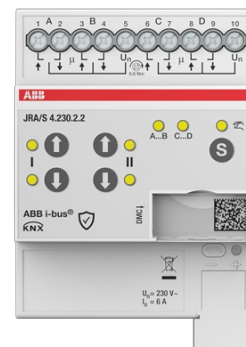

MARK/JALU AKT MAN 4K

Typ: JRA/S4.230.2.2

E-nr: 1741024

Produkt ID: 2CDG110285R0011

GTIN: 4053546110906

IP20

För styrning av oberoende 230 VAC-motorer via ABB i-bus® KNX. Enheterna är utformade för positionering av persienner, rulljalousier, markiser och samt för styrning av dörrar, fönster och ventilation. Någon extra hjälpspanning behövs inte. För att skydda motorn är utgångskontakterna elektromekaniskt låsta mot varandra. Tryckknappar finns på enhetens framsida för att styra utgångarna, t.ex. under körning. Utgångens aktuella status visas via lysdioder om utgången är vald."

Teknisk specifikation

ETIM Data

| | |
|-------------------------------|------------------------|
| Bussystem EIB/KNX: | Ja |
| Bussystem KNX-radio: | Nej |
| Bussystem radiofrekvens: | Nej |
| Bussystem LON: | Nej |
| Bussystem Powernet: | Nej |
| Bussystem övriga: | Ingen |
| Monteringsmetod: | DRA (DIN-rail adapter) |
| Bredd i antal modulmellanrum: | 4.0 |
| Bussanslutning ingår: | Nej |
| Avtagbar bussmodul: | Nej |
| Med LED-indikering: | Ja |
| Max. omkopplingseffekt: | 2400 W |

| | |
|---|---------|
| Strömtyp: | AC |
| Kapslingsklass (IP): | IP20 |
| Minsta djup på infälld installationsdosa: | 64.5 mm |