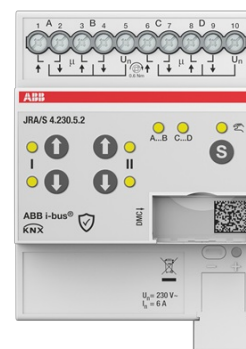

MARK/JALU AKT TID MAN 4K

Typ: JRA/S4.230.5.2

E-nr: 1741028

Produkt ID: 2CDG110289R0011

GTIN: 4053546110944

IP20

För styrning av oberoende 230 VAC-motorer via ABB i-bus® KNX. Enheterna är utformade för positionering av persienner, rulljalousier, markiser och samt för styrning av dörrar, fönster och ventilation. Någon extra hjälpspanning behövs inte. Motorns körtider detekteras automatiskt via strömvakning. För att skydda motorn är utgångskontakterna elektromekaniskt låsta mot varandra. Tryckknappar finns på enhetens framsida för att styra utgångarna, t.ex. under driftsättning. Utgångens aktuella status visas via lysdioder om utgången är vald.

Teknisk specifikation

ETIM Data

Bussystem EIB/KNX:	Ja
Bussystem KNX-radio:	Nej
Bussystem radiofrekvens:	Nej
Bussystem LON:	Nej
Bussystem Powernet:	Nej
Bussystem övriga:	Ingen
Monteringsmetod:	DRA (DIN-rail adapter)
Bredd i antal modulmellanrum:	4
Bussanslutning ingår:	Ja
Avtagbar bussmodul:	Nej

Med LED-indikering:	Ja
Max. omkopplingseffekt:	1380 W
Strömtyp:	AC
Kapslingsklass (IP):	IP20
Minsta djup på infälld installationsdosa:	64.5 mm