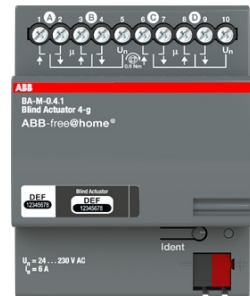

# JALUSIAKTOR 4-KANAL

## Jalusiaktor 4-kanal

Typ: BA-M-0.4.1

E-nr: 1701113

Produkt ID: 2CDG510011R0011

GTIN: 4016779941785

För styrning av 4 jalousier.

Med LED-indikering:	Ja
Max. omkopplingseffekt:	1200 W
Med omkopplarfunktion:	Ja
Strömtyp:	AC/DC
Kapslingsklass (IP):	IP20
Minsta djup på infälld installationsdosa:	64.5 mm