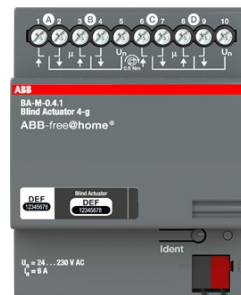

JALUSIAKTOR 4-KANAL

Jalusiaktor 4-kanal

Typ: BA-M-0.4.1

E-nr: 1701113

Produkt ID: 2CDG510011R0011

GTIN: 4016779941785

För styrning av 4 jalousier.

Teknisk specifikation

Packning

Förpackning:	1/10
Enhet:	st

ETIM Data

Bussystem EIB/KNX:	Nej
Bussystem KNX-radio:	Nej
Bussystem radiofrekvens:	Nej
Bussystem LON:	Nej
Bussystem Powernet:	Nej
Bussystem övriga:	Övrigt
Dubbelriktad radiofrekvens:	Ja
Monteringsmetod:	DRA (DIN-rail adapter)
Bredd i antal modulmellanrum:	4.0
Bussanslutning ingår:	Nej
Avtagbar bussmodul:	Nej
Manuell styrning/handaktivering:	Nej

Med LED-indikering:	Ja
Max. omkopplingseffekt:	1200 W
Med omkopplarfunktion:	Ja
Strömtyp:	AC/DC
Kapslingsklass (IP):	IP20
Minsta djup på infälld installationsdosa:	64.5 mm