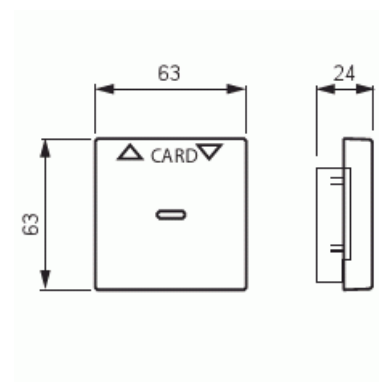

Centrumplatta

Centrumplatta, Impressivo, för kortbrytare, aluminium

Typ: 1792-83

E-nr: 1815560

Produkt ID: 2CKA001710A3670

GTIN: 4011395074596

Specialvippa till kortbrytarens insats 8114.1. Används exempelvis som huvudbrytare" i storlek av kreditkort i hotellrum. Lämpar sig för öppning planerad för 1-vägs apparat i täckram samt med hjälp av adaptern 2519-xx i öppning planerad för 2-vägs apparat. Kan installeras endast inomhus i torra utrymmen. Tillverkad av högklassigt och hållbart plastmaterial. Ytan är blank och lätt att hålla ren. Rengöring med vanliga milda tvättmedel för hushåll. Användning av starka lösningsmedel bör undvikas."

Teknisk specifikation

Klassificering

Lämplig för skyddsklass (IP):	IP20
-------------------------------	------

Packning

Förpackning:	1/10/100/2800
Enhet:	st

ETIM Data

Modell/Utförande:	Hotellkort
Prägling/Indikering:	Symbol "Pilar"

Scanable symbol / barrier free:	Nej
Lämplig för beröringssensor för bussystem:	Nej
Typ av fastsättning:	Klämmontering
Övervakningsfönster/ljusuttag:	Nej
Material:	Plast
Materialkvalitet:	Termoplast
Halogenfri:	Nej
Ytskydd:	Lackerad
Typ av yta:	Matt
Anti-bakteriell:	Nej
Färg:	Aluminium
RAL-nummer (liknande):	9006
Med tryckbar etikett:	Nej
Med utbytbar lins/symbol:	Nej
Slagtålighet (IK):	IK03
Bredd:	63 mm
Höjd:	63 mm
Djup:	13.4 mm