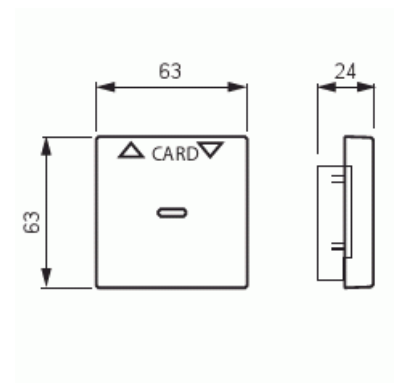

Centrumplatta

Centrumplatta, Impressivo, för kortbrytare, aluminium

Typ: 1792-83

E-nr: 1815560

Produkt ID: 2CKA001710A3670

GTIN: 4011395074596

Specialvippa till kortbrytarens insats 8114.1. Används exempelvis som huvudbrytare" i storlek av kreditkort i hotellrum. Lämpar sig för öppning planerad för 1-vägs apparat i täckram samt med hjälp av adaptern 2519-xx i öppning planerad för 2-vägs apparat. Kan installeras endast inomhus i torra utrymmen. Tillverkad av högklassigt och hållbart plastmaterial. Ytan är blank och lätt att hålla ren. Rengöring med vanliga milda tvättmedel för hushåll. Användning av starka lösningsmedel bör undvikas."

Teknisk specifikation

Packning

Förpackning:	1/10/100/2800
Enhet:	st

ETIM Data

Modell/Utförande:	Hotellkort
Prägling/Indikering:	Övrigt
Scanable symbol / barrier free:	Nej
Användning:	Omkopplare/tryckknapp
Lämplig för beröringssensor för bussystem:	Nej

Typ av fastsättning:	Klämmontering
Övervakningsfönster/ljusuttag:	Nej
Material:	Plast
Materialkvalitet:	Termoplast
Halogenfri:	Nej
Ytskydd:	Lackerad
Typ av yta:	Matt
Anti-bakteriell:	Nej
Färg:	Aluminium
RAL-nummer (liknande):	9006
Med tryckbar etikett:	Nej
Med utbytbar lins/symbol:	Nej
Lämplig för skyddsklass (IP):	IP20
Slagtålighet (IK):	IK03
Bredd:	63 mm
Höjd:	63 mm
Djup:	13.4 mm